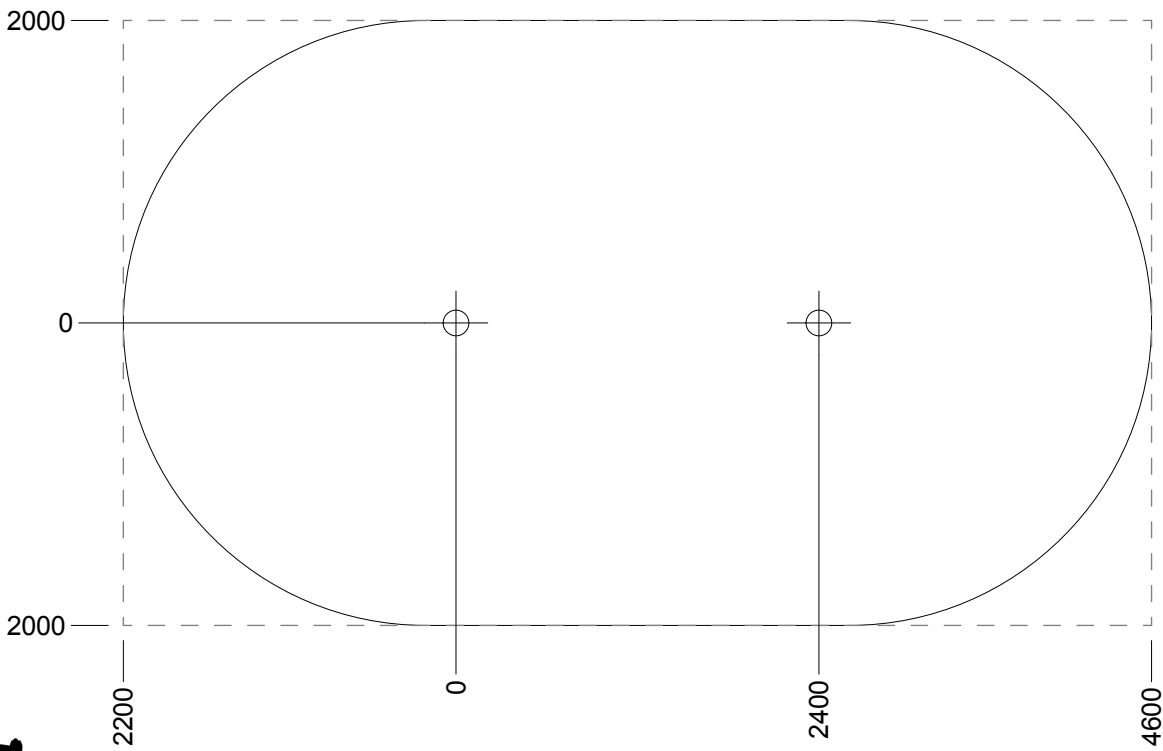

LE20518

1/5

6,5h

x2

24 m²

6,8 x 4 x 2,11 m

~160 kg

~0,07 m³

Ø18 x 280 cm

65 kg

Parts List

QTY	PART NO	DESCRIP.
1	D11514	Ø160-180x2800mm, assembled
1	D11515	Ø160-180x2800mm, assembled
1	D11516	Ø120-140x2800mm, assembled
1	LE26032	Taifun net

(1:50)

Parts List		
QTY	PART NO	DESCRIP.
1	LE12110	Spanner
18	LE13100	Shackle
2	LE15254	M16x250mm
2	LE15901	3x16, PH
1	LE15910	Name tag
2	LE16100	M16 nut
4	LE16152	M16 - Ø30 mm
18	LE16502	Spacer 6mm
2	LE16556	Ø42/38mm
2	LE16558	Ø48/44,5mm
2	LE16599	Sealtite 970 1,5 ml (Glue)