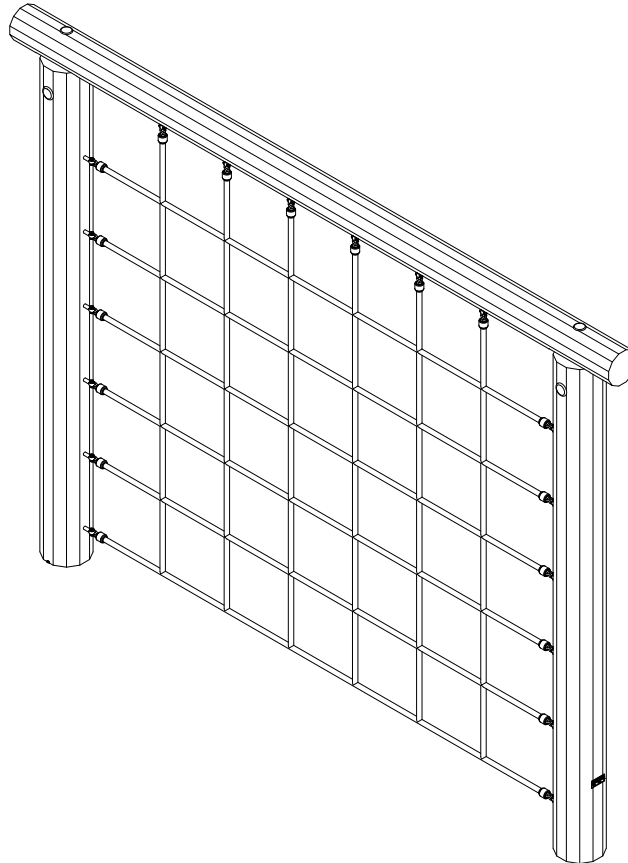

LE20518

1/5

6,5h

x2

24 m²

6,8 x 4 x 2,11 m

~160 kg

~0,07 m³

Ø18 x 280 cm

65 kg

Parts List

QTY	PART NO	DESCRIP.
1	D11514	Ø160-180x2800mm, assembled
1	D11515	Ø160-180x2800mm, assembled
1	D11516	Ø120-140x2800mm, assembled
1	LE26032	Taifun net

(1:50)

Parts List		
QTY	PART NO	DESCRIP.
1	LE12110	Spanner
18	LE13100	Shackle
2	LE15254	M16x250mm
2	LE15901	3x16, PH
1	LE15910	Name tag
2	LE16100	M16 nut
4	LE16152	M16 - Ø30 mm
18	LE16502	Spacer 6mm
2	LE16556	Ø42/38mm
2	LE16558	Ø48/44,5mm
2	LE16599	Sealtite 970 1,5 ml (Glue)