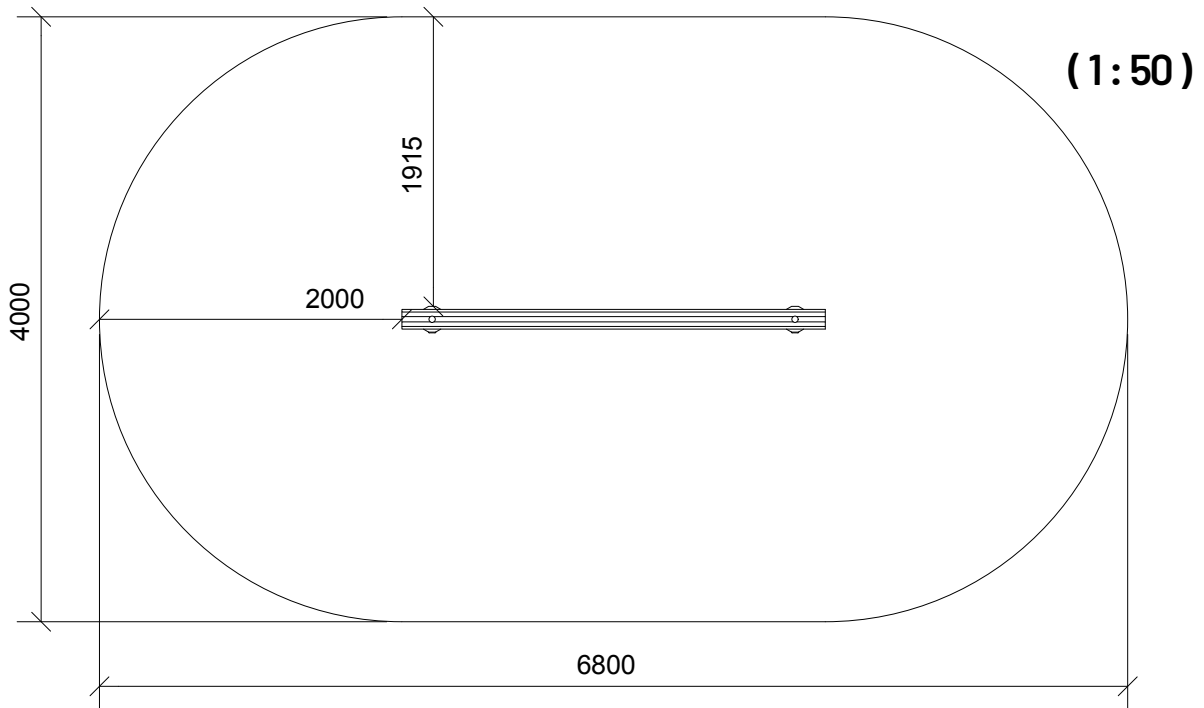

LE20518

1/5

6,5h

x2

24 m²

6,8 x 4 x 2,11 m

~160 kg

~0,07 m³

Ø18 x 280 cm

65 kg

Parts List

QTY	PART NO	DESCRIP.
1	D11514	Ø160-180x2800mm, assembled
1	D11515	Ø160-180x2800mm, assembled
1	D11516	Ø120-140x2800mm, assembled
1	LE26032	Taifun net

(1:50)

Parts List		
QTY	PART NO	DESCRIP.
1	LE12110	Spanner
18	LE13100	Shackle
2	LE15254	M16x250mm
2	LE15901	3x16, PH
1	LE15910	Name tag
2	LE16100	M16 nut
4	LE16152	M16 - Ø30 mm
18	LE16502	Spacer 6mm
2	LE16556	Ø42/38mm
2	LE16558	Ø48/44,5mm
2	LE16599	Sealtite 970 1,5 ml (Glue)